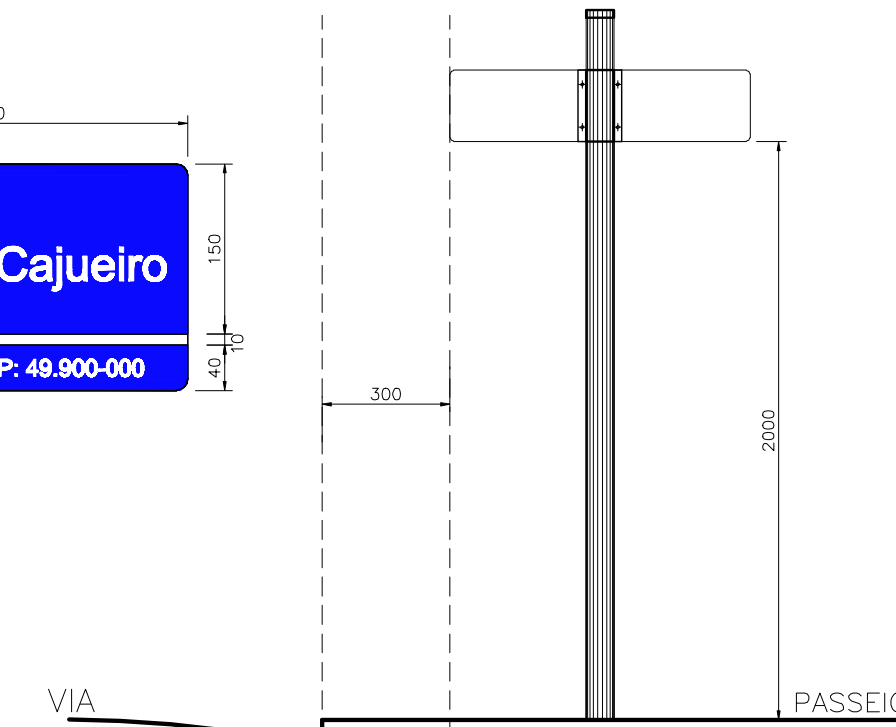

LEGENDA

-  - INDICAÇÃO DE SINALIZAÇÃO VERTICAL EM PLANTA COM POSTE ÚNICO
-  - INDICAÇÃO DE SINALIZAÇÃO PARA LOGRADOURO EM PLANTA
-  - INDICAÇÃO DE SALIÊNCIA POR LOMBADA
-  - VIAS CONTEMPLADAS NO ESCOPO DO PROJETO
-  - LINHA DE BORDO (LBO), SINALIZAÇÃO HORIZONTAL QUE DELIMITA A PARTE DA PISTA DESTINADA AO DESLOCAMENTO DOS VEÍCULOS, ESTABELECEndo OS LIMITES LATERAIS ATRAVÉS DE FAIXA CONTÍNUA PINTADA NA COR BRANCA, ESP.: 0,10m.
-  - LINHA SIMPLES CONTÍNUA (LFO-1), SINALIZAÇÃO HORIZONTAL INDICANDO SENTIDO DUPL., ATRAVÉS DE FAIXA PINTADA NA COR AMARELA, ESP.: 0,10m.
-  - SINALIZAÇÃO HORIZONTAL TIPO "FAIXA DE PEDESTRE", PINTADA NAS CORES AZUL E BRANCA (VER DETALHES GERAIS)

PLACAS DE ADVERTÊNCIA

A-2a
CURVA À ESQUERDA

A-2b
CURVA À DIREITA

A-8
INTERSEÇÃO EM "T"

A-10a
ENTRONCAMENTO OBLÍQUO À ESQUERDA

A-18
SALIÊNCIA OU LOMBADA

PLACAS DE REGULAMENTAÇÃO

R-1
PARADA OBRIGATÓRIA

R-2
DE A PREFERÊNCIA

DIMENSÕES DAS PLACAS

PLACA FORMATO OCTOGONAL

PLACA FORMATO DIAGONAL

DETALHES DAS PLACAS DE LOGRADOURO

DETALHES DE FIXAÇÃO DAS PLACAS

NOTAS

RESPONSÁVEL TÉCNICO: Larry Uchôa Guimarães Arquiteto e Urbanista CAU n. A149779-D	CLIENTE: PREFEITURA MUNICIPAL DE PROPRIÁ CNPJ: 13.117.320/0001-78	FOLHA: 02/02
		REVISÃO: 00
EMPREENHIMENTO: CLIENTE: PREFEITURA MUNICIPAL DE PROPRIÁ / CNPJ: 13.117.320/0001-78		TIPO DE PROJETO: SINALIZAÇÃO
OBRA: CONSTRUÇÃO DE INFRAESTRUTURA PARA TRECHO DA ESTRADA BREJO DO CAJUEIRO		ETAPA DO PROJETO: EXECUTIVO
ENDEREÇO: POVOADO SÃO MIGUEL, MUNICÍPIO DE PROPRIÁ/SE		ESCALA: 1:10
CONTEÚDO: CONSTRUÇÃO DE INFRAESTRUTURA PARA TRECHO DA ESTRADA DE ACESSO BREJO DO CAJUEIRO, PROPRIÁ/SE		DATA: ABRIL/2022
PROJETO DE SINALIZAÇÃO HORIZONTAL E VERTICAL DETALHES GERAIS		DESENHISTA: Larry Uchôa Arq.
		ARQUIVO: larryucha.arq@gmail.com