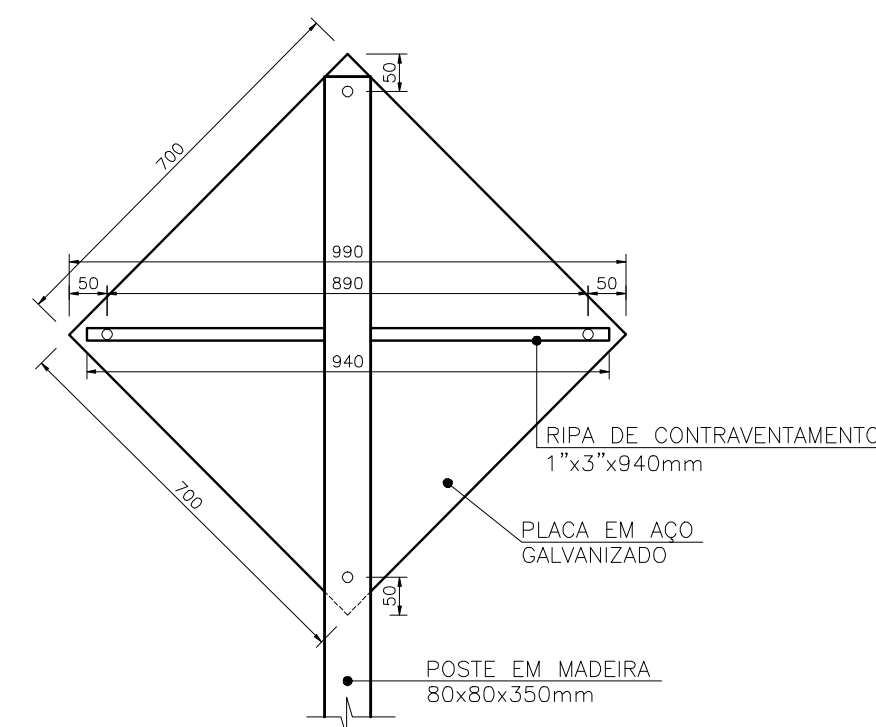

LEGENDA

-  - INDICAÇÃO DE SINALIZAÇÃO VERTICAL EM PLANTA COM POSTE ÚNICO
-  - INDICAÇÃO DE SINALIZAÇÃO PARA LOGRADOURO EM PLANTA
-  - INDICAÇÃO DE SALIÊNCIA POR LOMBADA
-  - VIAS CONTEMPLADAS NO ESCOPO DO PROJETO
-  - LINHA DE BORDO (LBO), SINALIZAÇÃO HORIZONTAL QUE DELIMITA A PARTE DA PISTA DESTINADA AO DESLOCAMENTO DOS VEÍCULOS, ESTABELECEndo OS LIMITES LATERAIS ATRAVÉS DE FAIXA CONTÍNUA PINTADA NA COR BRANCA, ESP.: 0,10m.
-  - LINHA SIMPLES CONTÍNUA (LFO-1), SINALIZAÇÃO HORIZONTAL INDICANDO SENTIDO DUPL., ATRAVÉS DE FAIXA PINTADA NA COR AMARELA, ESP.: 0,10m.
-  - SINALIZAÇÃO HORIZONTAL TIPO "FAIXA DE PEDESTRE", PINTADA NAS CORES AZUL E BRANCA (VER DETALHES GERAIS)

PLACAS DE ADVERTÊNCIA

A-2a
CURVA À ESQUERDA

A-2b
CURVA À DIREITA

A-8
INTERSEÇÃO EM "T"

A-10a
ENTRONCAMENTO OBLÍQUO À ESQUERDA

A-18
SALIÊNCIA OU LOMBADA

PLACAS DE REGULAMENTAÇÃO

R-1
PARADA OBRIGATÓRIA

R-2
DE A PREFERÊNCIA

DIMENSÕES DAS PLACAS

PLACA FORMATO OCTOGONAL

PLACA FORMATO DIAGONAL

DETALHES DAS PLACAS DE LOGRADOURO

DETALHES DE FIXAÇÃO DAS PLACAS

NOTAS

RESPONSÁVEL TÉCNICO: Larry Uchôa Guimarães Arquiteto e Urbanista CAU n. A149779-D	CLIENTE: PREFEITURA MUNICIPAL DE PROPRIÁ CNPJ: 13.117.320/0001-78	FOLHA: 02/02
		REVISÃO: 00
EMPREENHIMENTO: CLIENTE: PREFEITURA MUNICIPAL DE PROPRIÁ / CNPJ: 13.117.320/0001-78		TIPO DE PROJETO: SINALIZAÇÃO
OBRA: CONSTRUÇÃO DE INFRAESTRUTURA PARA TRECHO DA ESTRADA BREJO DO CAJUEIRO		ETAPA DO PROJETO: EXECUTIVO
ENDEREÇO: POVOADO SÃO MIGUEL, MUNICÍPIO DE PROPRIÁ/SE		ESCALA: 1:10
CONTEÚDO: CONSTRUÇÃO DE INFRAESTRUTURA PARA TRECHO DA ESTRADA DE ACESSO BREJO DO CAJUEIRO, PROPRIÁ/SE		DATA: ABRIL/2022
PROJETO DE SINALIZAÇÃO HORIZONTAL E VERTICAL DETALHES GERAIS		DESENHISTA: Larry Uchôa Arq.
		ARQUIVO: larryucha.arq@gmail.com