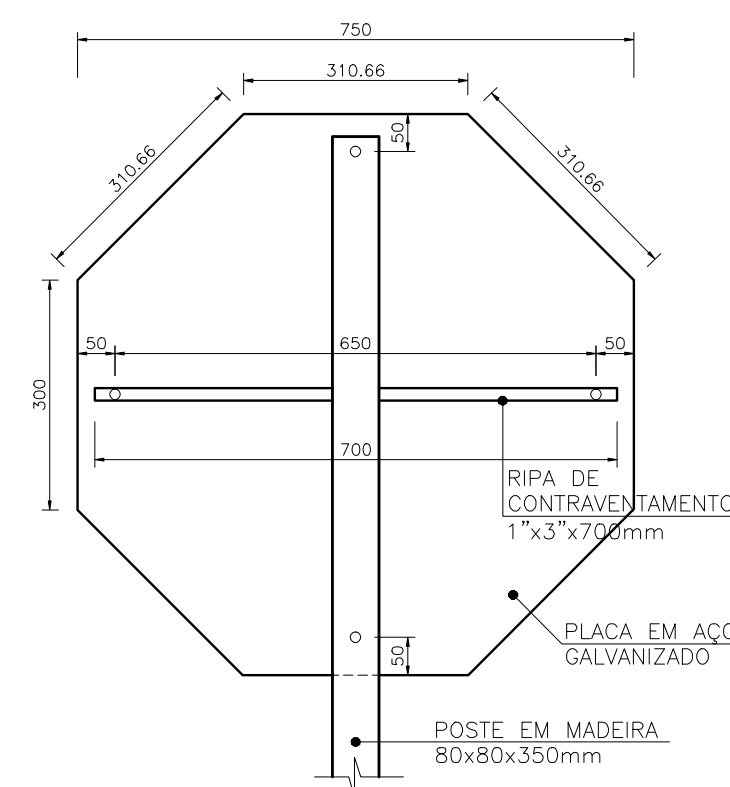

LEGENDA

-  - INDICAÇÃO DE SINALIZAÇÃO VERTICAL EM PLANTA COM POSTE ÚNICO
-  - INDICAÇÃO DE SINALIZAÇÃO PARA LOGRADOURO EM PLANTA
-  - INDICAÇÃO DE SALIÊNCIA POR LOMBADA
-  - VIAS CONTEMPLADAS NO ESCOPO DO PROJETO
-  - LINHA DE BORDO (LBO), SINALIZAÇÃO HORIZONTAL QUE DELIMITA A PARTE DA PISTA DESTINADA AO DESLOCAMENTO DOS VEÍCULOS, ESTABELECEndo OS LIMITES LATERAIS ATRAVÉS DE FAIXA CONTÍNUA PINTADA NA COR BRANCA, ESP.: 0,10m.
-  - LINHA SIMPLES CONTÍNUA (LFO-1), SINALIZAÇÃO HORIZONTAL INDICANDO SENTIDO DUPL., ATRAVÉS DE FAIXA PINTADA NA COR AMARELA, ESP.: 0,10m.
-  - SINALIZAÇÃO HORIZONTAL TIPO "FAIXA DE PEDESTRE", PINTADA NAS CORES AZUL E BRANCA (VER DETALHES GERAIS)

PLACAS DE ADVERTÊNCIA

A-2a
CURVA À ESQUERDA

A-2b
CURVA À DIREITA

A-8
INTERSEÇÃO EM "T"

A-10a
ENTRONCAMENTO OBLÍQUO À ESQUERDA

A-18
SALIÊNCIA OU LOMBADA

PLACAS DE REGULAMENTAÇÃO

R-1
PARADA OBRIGATÓRIA

R-2
DE A PREFERÊNCIA

DIMENSÕES DAS PLACAS

PLACA FORMATO OCTOGONAL

PLACA FORMATO DIAGONAL

DETALHES DAS PLACAS DE LOGRADOURO

DETALHES DE FIXAÇÃO DAS PLACAS

NOTAS

RESPONSÁVEL TÉCNICO: Larry Uchôa Guimarães Arquiteto e Urbanista CAU n. A149779-D	CLIENTE: PREFEITURA MUNICIPAL DE PROPRIÁ CNPJ: 13.117.320/0001-78	FOLHA: 02/02
		REVISÃO: 00
EMPREENHIMENTO: CLIENTE: PREFEITURA MUNICIPAL DE PROPRIÁ / CNPJ: 13.117.320/0001-78		TIPO DE PROJETO: SINALIZAÇÃO
OBRA: CONSTRUÇÃO DE INFRAESTRUTURA PARA TRECHO DA ESTRADA BREJO DO CAJUEIRO		ETAPA DO PROJETO: EXECUTIVO
ENDEREÇO: POVOADO SÃO MIGUEL, MUNICÍPIO DE PROPRIÁ/SE		ESCALA: 1:10
CONTEÚDO: CONSTRUÇÃO DE INFRAESTRUTURA PARA TRECHO DA ESTRADA DE ACESSO BREJO DO CAJUEIRO, PROPRIÁ/SE		DATA: ABRIL/2022
PROJETO DE SINALIZAÇÃO HORIZONTAL E VERTICAL DETALHES GERAIS		DESENHISTA: Larry Uchôa Arq.
		ARQUIVO: larryucha.arq@gmail.com